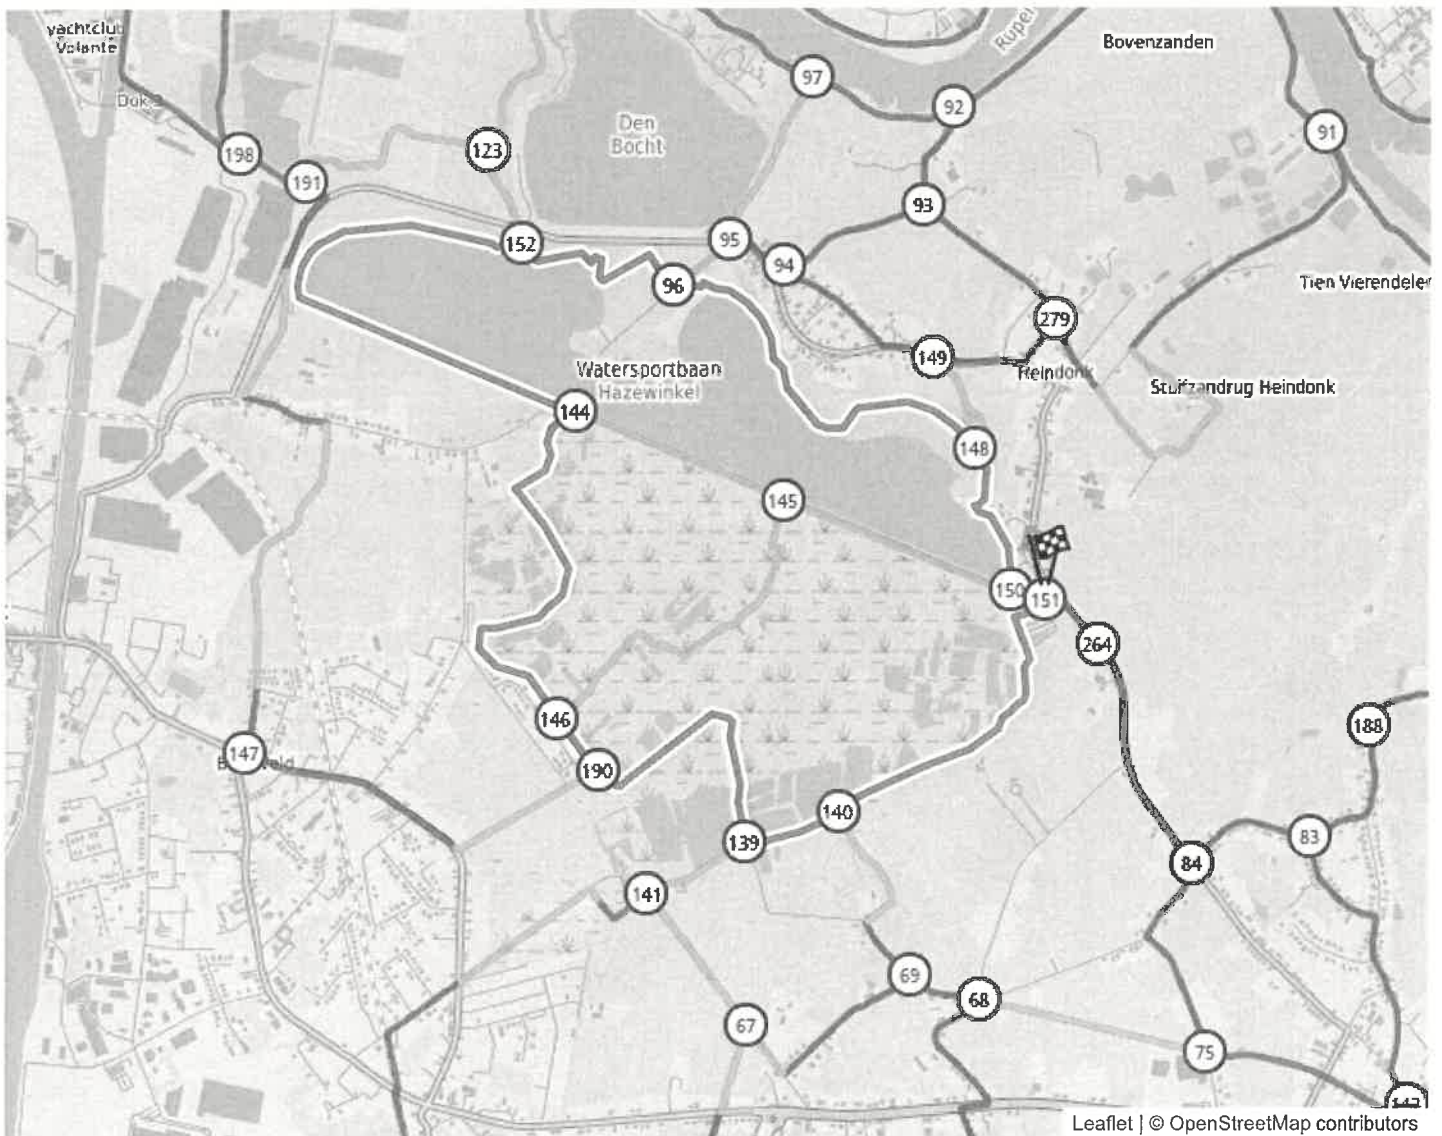

Gebruik je onze app al? Meer info: www.wandelknooppunt.be/app.

te volgen knooppunten:

A

regio('s): Rivierenland

adres startplaats: Beenhouwerstraat 28, 2801 Heffen (BE)

Gebruik je onze app al? Meer info: www.wandelknooppunt.be/app.

te volgen knooppunten: **B**

regio('s): Rivierenland

adres startplaats: Beenhouwerstraat 28, 2801 Heffen (BE)

Gebruik je onze app al? Meer info: www.wandelknooppunt.be/app.

te volgen knooppunten: 

regio('s): Rivierenland

adres startplaats: Beenhouwerstraat 28, 2801 Heffen (BE)

Gebruik je onze app al? Meer info: www.wandelknooppunt.be/app.

te volgen knooppunten: D

regio('s): Rivierenland

adres startplaats: Beenhouwerstraat 28, 2801 Heffen (BE)