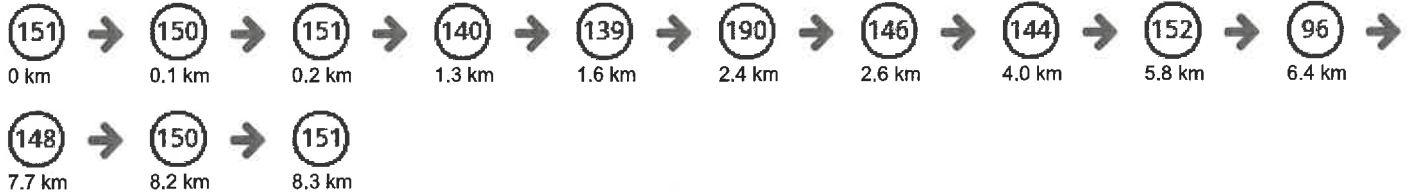

te volgen knooppunten: **B**

regio('s): Rivierenland

adres startplaats: Beenhouwerstraat 28, 2801 Heffen (BE)

Gebruik je onze app al? Meer info: www.wandelknooppunt.be/app.

te volgen knooppunten: 

regio('s): Rivierenland

adres startplaats: Beenhouwerstraat 28, 2801 Heffen (BE)

Gebruik je onze app al? Meer info: www.wandelknooppunt.be/app.

te volgen knooppunten: D

regio('s): Rivierenland

adres startplaats: Beenhouwerstraat 28, 2801 Heffen (BE)