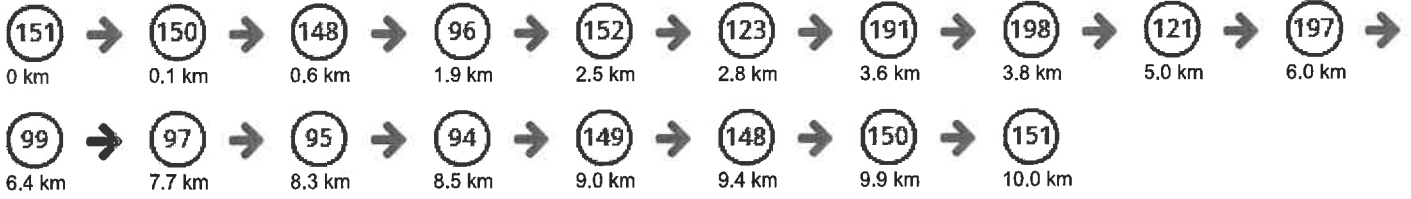

Gebruik je onze app al? Meer info: www.wandelknooppunt.be/app.

te volgen knooppunten:

A

regio('s): Rivierenland

adres startplaats: Beenhouwerstraat 28, 2801 Heffen (BE)

Gebruik je onze app al? Meer info: www.wandelknooppunt.be/app.

te volgen knooppunten: **B**

regio('s): Rivierenland

adres startplaats: Beenhouwerstraat 28, 2801 Heffen (BE)

Gebruik je onze app al? Meer info: www.wandelknooppunt.be/app.

te volgen knooppunten: 

regio('s): Rivierenland

adres startplaats: Beenhouwerstraat 28, 2801 Heffen (BE)

Gebruik je onze app al? Meer info: www.wandelknooppunt.be/app.

te volgen knooppunten: D

regio('s): Rivierenland

adres startplaats: Beenhouwerstraat 28, 2801 Heffen (BE)