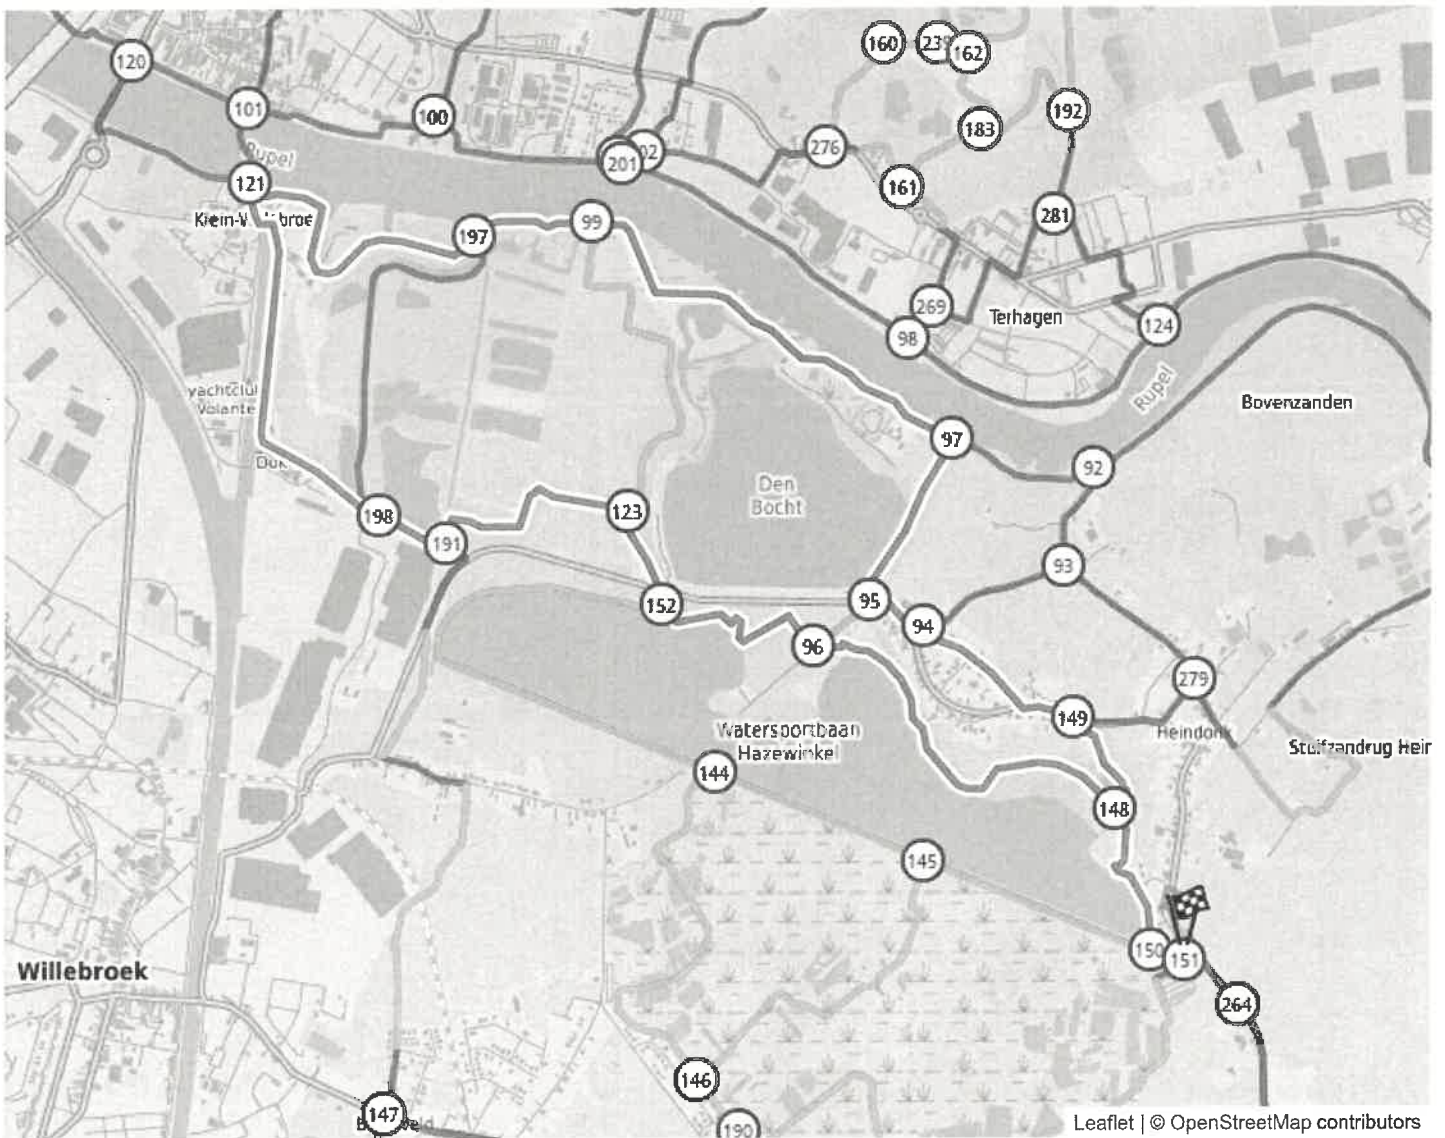

Gebruik je onze app al? Meer info: www.wandelknooppunt.be/app.

te volgen knooppunten:

A

regio('s): Rivierenland

adres startplaats: Beenhouwerstraat 28, 2801 Heffen (BE)

Gebruik je onze app al? Meer info: www.wandelknooppunt.be/app.

te volgen knooppunten: **B**

regio('s): Rivierenland

adres startplaats: Beenhouwerstraat 28, 2801 Heffen (BE)

Gebruik je onze app al? Meer info: www.wandelknooppunt.be/app.

te volgen knooppunten: 

regio('s): Rivierenland

adres startplaats: Beenhouwerstraat 28, 2801 Heffen (BE)

Gebruik je onze app al? Meer info: www.wandelknooppunt.be/app.

te volgen knooppunten: D

regio('s): Rivierenland

adres startplaats: Beenhouwerstraat 28, 2801 Heffen (BE)