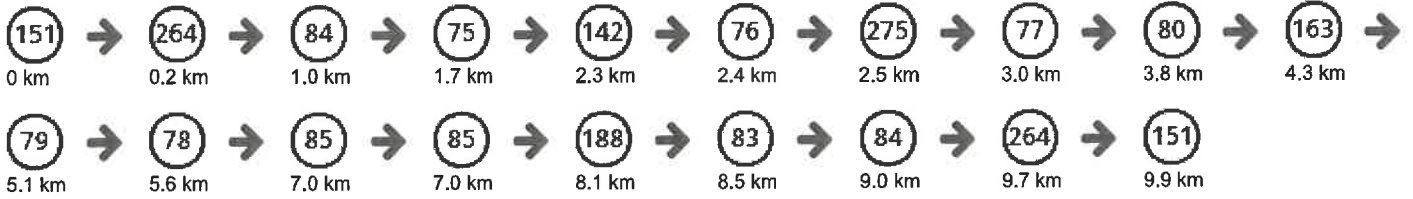

te volgen knooppunten: **B**

regio('s): Rivierenland

adres startplaats: Beenhouwerstraat 28, 2801 Heffen (BE)

Gebruik je onze app al? Meer info: www.wandelknooppunt.be/app.

te volgen knooppunten: 

regio('s): Rivierenland

adres startplaats: Beenhouwerstraat 28, 2801 Heffen (BE)

Gebruik je onze app al? Meer info: www.wandelknooppunt.be/app.

te volgen knooppunten: D

regio('s): Rivierenland

adres startplaats: Beenhouwerstraat 28, 2801 Heffen (BE)