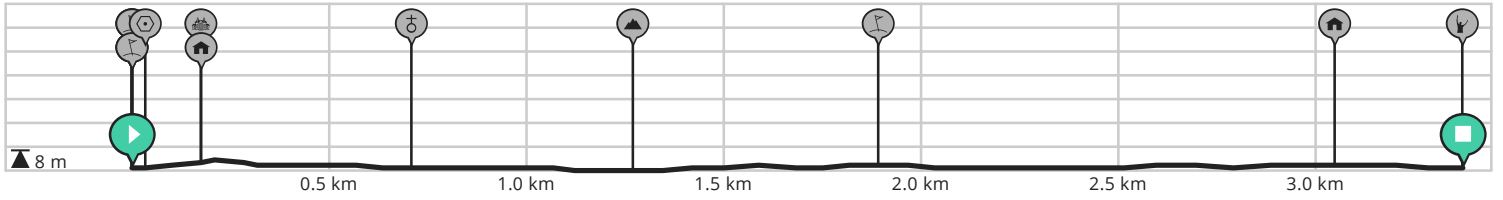

# Tisseltse Velden 3.4 km

Bekijk op mobiel

Door Toerisme Willebroek

- Lengte: 3.37 km
- Stijging: 4 m
- Moeilijkheidsgraad: 1/10

- Blaasveldstraat, 2830 Tisselt, België
- Blaasveldstraat 13, 2830 Tisselt, België